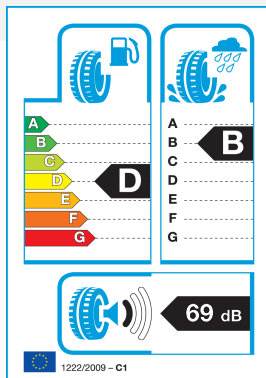

PIRELLI 255/30R 19 91Y TL PZero RO2 XL AUDI-MODELLE/EXTRA LOAD

~~249.23€~~ **239.26€**

- Proizvajalec : PIRELLI
- Šifra : 10PI25530R190Y-0052A
- Tip pnevmatike : Letne
- Hitrostni razred : Y: 300 km/h
- Premer pnevmatike : 19
- Nosilnost : 91
- Višina pnevmatike : 30
- Širina pnevmatike : 255

<http://mail.gumishop.hr/pirelli-255-30r-19-91y-tl-pzero-ro2-xl-audi-modelle-extra-load-10pi25530r190y-0052a-8019227268355.html>