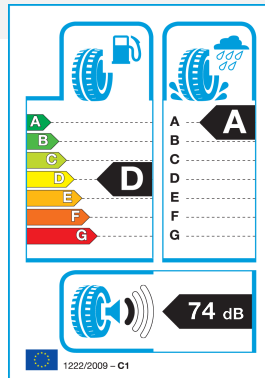

PIRELLI 305/30ZR 19 102Y TL PZero N2 XL PORSCHE-VERSION/EXTRA LOAD

290.96€ 279.32€

- Proizvajalec : PIRELLI
- Šifra : 10PI30530R190Y-00522
- Tip pnevmatike : Letne
- Hitrostni razred : Y: 300 km/h
- Premer pnevmatike : 19
- Nosilnost : 102
- Višina pnevmatike : 30
- Širina pnevmatike : 305

<http://mail.gumishop.hr/pirelli-305-30zr-19-102y-tl-pzero-n2-xl-porsche-version-extra-load-10pi30530r190y-00522-8019227173796.html>