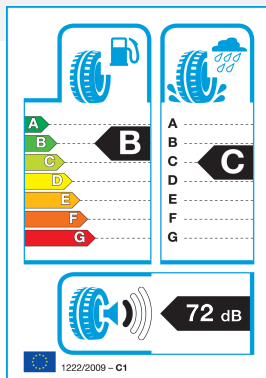

## CONTINENTAL 235/65R 17 108V TL CrCont.LX Sp.XL EXTRA LOAD

~~146.59€~~ **140.73€**

- Proizvajalec : CONTINENTAL
- Šifra : 11CO23565R170V-2032N
- Tip pnevmatike : Letne
- Premer pnevmatike : 17
- Hitrostni razred : V: 240 km/h
- Višina pnevmatike : 65
- Širina pnevmatike : 235
- Nosilnost : 108

CONTINENTAL 235/65R 17 108V TL CrCont.LX Sp.XL EXTRA LOAD

<http://mail.gumishop.hr/continental-235-65r-17-108v-tl-crcont-lx-sp-xl-extra-load-11co23565r170v-2032n-4019238741964.html>