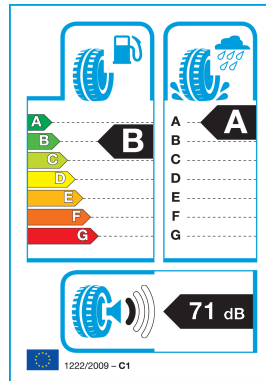

## PIRELLI 295/35R 21 103Y TL PZero N0 PORSCHE-VERSION

252.99€ **242.87€**

- Proizvajalec : PIRELLI
- Šifra : 11PI29535R210Y-85000
- Tip pnevmatike : Letne
- Hitrostni razred : Y: 300 km/h
- Višina pnevmatike : 35
- Nosilnost : 103
- Širina pnevmatike : 295
- Premer pnevmatike : 21