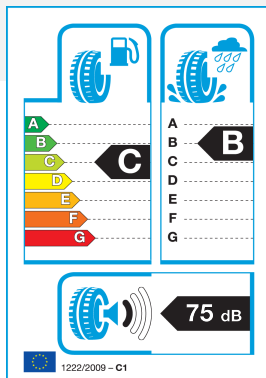

PIRELLI 315/35R 20 110W TL PZero+ R/F XL RUN-FLAT/BMW-VERSION/EXTRA LOAD

~~302.92€~~ **290.80€**

- Proizvajalec : PIRELLI
- Šifra : 11PI31535R200W-8502B
- Tip pnevmatike : Letne
- Hitrostni razred : W: 270 km/h
- Višina pnevmatike : 35
- Premer pnevmatike : 20
- Nosilnost : 110
- Širina pnevmatike : 315
- Run flat : Run flat

PIRELLI 315/35R 20 110W TL PZero+ R/F XL RUN-FLAT/BMW-VERSION/EXTRA LOAD

<http://mail.gumishop.hr/pirelli-315-35r-20-110w-tl-pzero-r-f-xl-run-flat-bmw-version-extra-load-11pi31535r200w-8502b-8019227264524.html>