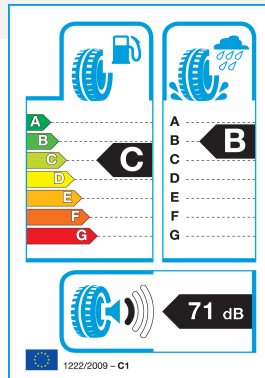

CONTINENTAL 175/65R 14 86H TL AllSeasonContact EXTRA LOAD

~~84.14€~~ **80.78€**

- Proizvajalec : CONTINENTAL
- Šifra : 12CO17565R140H-1002
- Tip pnevmatike : Celoletne
- Hitrostni razred : H: 210 km/h
- Premer pnevmatike : 14
- Višina pnevmatike : 65
- Širina pnevmatike : 175
- Nosilnost : 86