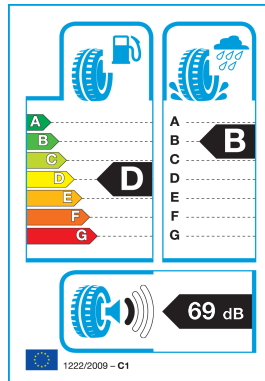

KLEBER 205/50R 17 93H TL Krisalp-HP3 XL FS EXTRA LOAD

~~119.75€~~ **114.96€**

- Proizvajalec : KLEBER
- Šifra : 13KL20550R170H-3032
- Tip pnevmatike : Zimske
- Premer pnevmatike : 17
- Hitrostni razred : H: 210 km/h
- Višina pnevmatike : 50
- Širina pnevmatike : 205
- Nosilnost : 93

<http://mail.gumishop.hr/kleber-205-50r-17-93h-tl-krisalp-hp3-xl-fs-extra-load-13kl20550r170h-3032-3528708434127.html>