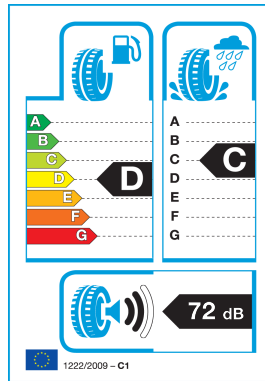

LAUFENN 185/80R 14C 102R TL I-Fit Van M+S (LY-31)

86.93€ **83.45€**

- Proizvajalec : LAUFENN
- Šifra : 20LA18580R140R-1000
- Tip pnevmatike : Zimske
- Hitrostni razred : R: 170 km/h
- Premer pnevmatike : 14
- Širina pnevmatike : 185
- Nosilnost : 102
- Višina pnevmatike : 80

<http://mail.gumishop.hr/laufenn-185-80r-14c-102r-tl-i-fit-van-m-s-ly-31-20la18580r140r-1000-8808563424705.html>