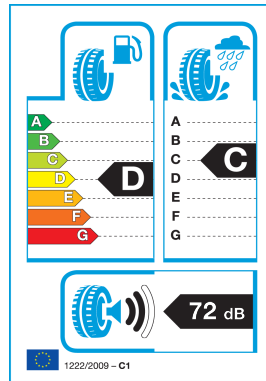

## LAUFENN 215/70R 15C 109R TL I-Fit Van M+S (LY-31)

91.93€ **88.25€**

- Proizvajalec : LAUFENN
- Šifra : 20LA21570R150R-1000
- Tip pnevmatike : Zimske
- Višina pnevmatike : 70
- Hitrostni razred : R: 170 km/h
- Premer pnevmatike : 15
- Širina pnevmatike : 215
- Nosilnost : 109

<http://mail.gumishop.hr/laufenn-215-70r-15c-109r-tl-i-fit-van-m-s-ly-31-20la21570r150r-1000-8808563420691.html>