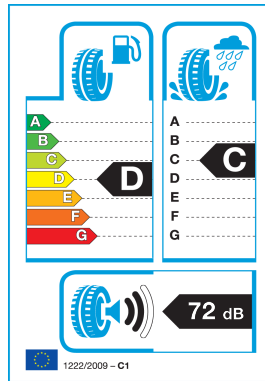

## LAUFENN 225/65R 16C 112R TL I-Fit Van M+S (LY-31)

~~109.46€~~ **105.08€**

- Proizvajalec : LAUFENN
- Šifra : 20LA22565R160R-1000
- Tip pnevmatike : Zimske
- Hitrostni razred : R: 170 km/h
- Višina pnevmatike : 65
- Premer pnevmatike : 16
- Širina pnevmatike : 225
- Nosilnost : 112

<http://mail.gumishop.hr/laufenn-225-65r-16c-112r-tl-i-fit-van-m-s-ly-31-20la22565r160r-1000-8808563424804.html>