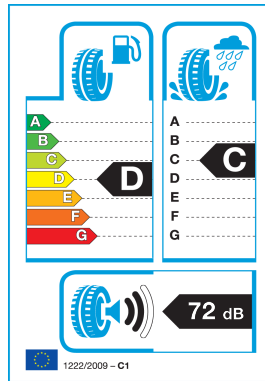

LAUFENN 225/70R 15C 112R TL I-Fit Van M+S (LY-31)

95.69€ **91.86€**

- Proizvajalec : LAUFENN
- Šifra : 20LA22570R150R-1000
- Tip pnevmatike : Zimske
- Višina pnevmatike : 70
- Hitrostni razred : R: 170 km/h
- Premer pnevmatike : 15
- Širina pnevmatike : 225
- Nosilnost : 112

<http://mail.gumishop.hr/laufenn-225-70r-15c-112r-tl-i-fit-van-m-s-ly-31-20la22570r150r-1000-8808563420684.html>