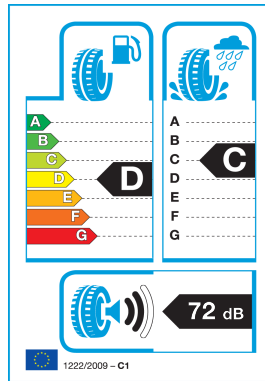

LAUFENN 235/65R 16C 115R TL I-Fit Van M+S (LY-31)

~~118.91€~~ **114.16€**

- Proizvajalec : LAUFENN
- Šifra : 20LA23565R160R-1000
- Tip pnevmatike : Zimske
- Hitrostni razred : R: 170 km/h
- Višina pnevmatike : 65
- Premer pnevmatike : 16
- Širina pnevmatike : 235
- Nosilnost : 115

<http://mail.gumishop.hr/laufenn-235-65r-16c-115r-tl-i-fit-van-m-s-ly-31-20la23565r160r-1000-8808563424811.html>