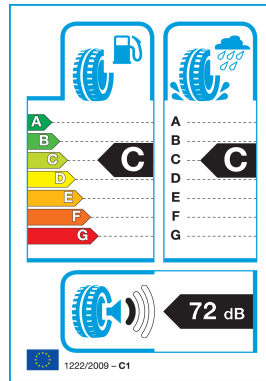

TRACMAX 255/55R 18 109H TL S-220 XL EXTRA LOAD

93.60€ **89.86€**

- Proizvajalec : TRACMAX
- Šifra : 13TM25555R180H-2202
- Tip pnevmatike : Zimske
- Hitrostni razred : H: 210 km/h
- Višina pnevmatike : 55
- Premer pnevmatike : 18
- Širina pnevmatike : 255
- Nosilnost : 109

<http://mail.gumishop.hr/tracmax-255-55r-18-109h-tl-s-220-xl-extra-load-13tm25555r180h-2202-6958460911845.html>