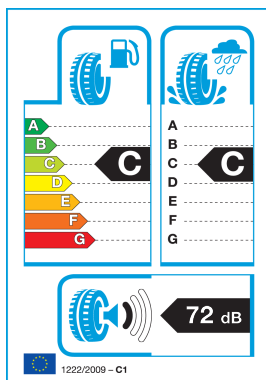

TRACMAX 235/45R 17 97V TL S-210 XL EXTRA LOAD

~~69.68€~~ **66.89€**

- Proizvajalec : TRACMAX
- Šifra : 13TM23545R170V-2102
- Tip pnevmatike : Zimske
- Premer pnevmatike : 17
- Hitrostni razred : V: 240 km/h
- Nosilnost : 97
- Višina pnevmatike : 45
- Širina pnevmatike : 235

<http://mail.gumishop.hr/tracmax-235-45r-17-97v-tl-s-210-xl-extra-load-13tm23545r170v-2102-6956647603552.html>