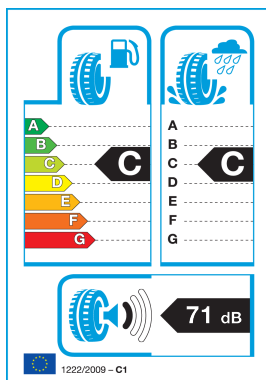

TRACMAX 255/35R 19 96V TL S-210 XL EXTRA LOAD

81.92€ 78.64€

- Proizvajalec : TRACMAX
- Šifra : 13TM25535R190V-2102
- Tip pnevmatike : Zimske
- Hitrostni razred : V: 240 km/h
- Premer pnevmatike : 19
- Nosilnost : 96
- Višina pnevmatike : 35
- Širina pnevmatike : 255