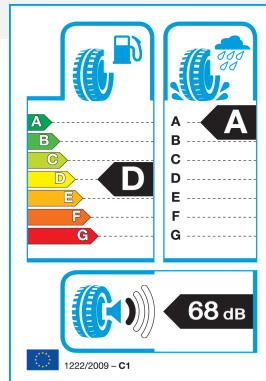

## PIRELLI 225/45R 19 96Y TL PZero+ XL BMW-VERSION/EXTRA LOAD

~~180.80€~~ **173.57€**

- Proizvajalec : PIRELLI
- Šifra : 10PI22545R190Y-0052B
- Tip pnevmatike : Letne
- Hitrostni razred : Y: 300 km/h
- Premer pnevmatike : 19
- Višina pnevmatike : 45
- Nosilnost : 96
- Širina pnevmatike : 225

<http://mail.gumishop.hr/pirelli-225-45r-19-96y-tl-pzero-xl-bmw-version-extra-load-10pi22545r190y-0052b-8019227270006.html>