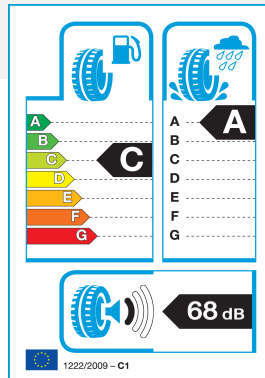

PIRELLI 245/35R 21 96Y TL PZero+ R/F XL RUN-FLAT/BMW-VERSION/EXTRA LOAD

~~332.96€~~ **319.64€**

- Proizvajalec : PIRELLI
- Šifra : 10PI24535R210Y-0052R
- Tip pnevmatike : Letne
- Hitrostni razred : Y: 300 km/h
- Nosilnost : 96
- Višina pnevmatike : 35
- Širina pnevmatike : 245
- Premer pnevmatike : 21
- Run flat : Run flat

<http://mail.gumishop.hr/pirelli-245-35r-21-96y-tl-pzero-r-f-xl-run-flat-bmw-version-extra-load-10pi24535r210y-0052r-8019227239034.html>