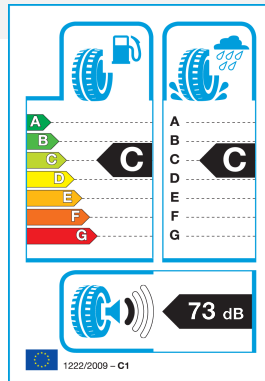

PIRELLI 255/40R 18 99V TL W-240s2 MO XL MERCEDES-VERSION/EXTRA LOAD

~~200.41€~~ **192.40€**

- Proizvajalec : PIRELLI
- Šifra : 13PI25540R180V-24220
- Tip pnevmatike : Zimske
- Hitrostni razred : V: 240 km/h
- Višina pnevmatike : 40
- Premer pnevmatike : 18
- Nosilnost : 99
- Širina pnevmatike : 255

<http://mail.gumishop.hr/pirelli-255-40r-18-99v-tl-w-240s2-mo-xl-mercedes-version-extra-load-13pi25540r180v-24220-8019227186550.html>