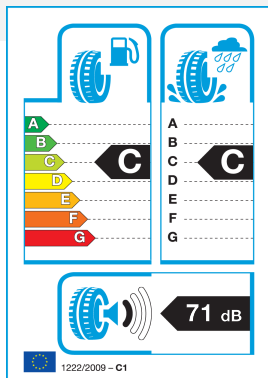

CONTINENTAL 205/50R 17 93V TL TS-815 Seal XL CONTI SEAL/EXTRA LOAD

~~167.45€~~ **160.75€**

- Proizvajalec : CONTINENTAL
- Šifra : 12CO20550R170V-8152
- Tip pnevmatike : Celoletne
- Premer pnevmatike : 17
- Hitrostni razred : V: 240 km/h
- Višina pnevmatike : 50
- Širina pnevmatike : 205
- Nosilnost : 93

<http://mail.gumishop.hr/continental-205-50r-17-93v-tl-ts-815-seal-xl-conti-seal-extra-load-12co20550r170v-8152-4019238697261.html>