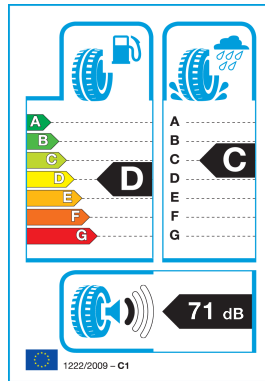

CONTINENTAL 215/60R 16 95V TL TS-815 Seal CONTI SEAL

178.44€ 171.30€

- Proizvajalec : CONTINENTAL
- Šifra : 12CO21560R160V-8150
- Tip pnevmatike : Celoletne
- Hitrostni razred : V: 240 km/h
- Višina pnevmatike : 60
- Premer pnevmatike : 16
- Nosilnost : 95
- Širina pnevmatike : 215

<http://mail.gumishop.hr/continental-215-60r-16-95v-tl-ts-815-seal-conti-seal-12co21560r160v-8150-4019238648539.html>