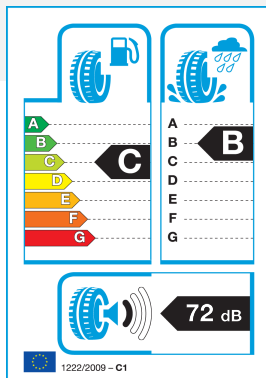

PIRELLI 225/60R 18 104H TL Sottozero-3+ R/F XL RUN-FLAT/BMW-VERSION/EXTRA LOAD

~~209.04€~~ **200.68€**

- Proizvajalec : PIRELLI
- Šifra : 13PI22560R180H-3332R
- Tip pnevmatike : Zimske
- Hitrostni razred : H: 210 km/h
- Višina pnevmatike : 60
- Premer pnevmatike : 18
- Širina pnevmatike : 225
- Nosilnost : 104
- Run flat : Run flat

<http://mail.gumishop.hr/pirelli-225-60r-18-104h-tl-sottozero-3-r-f-xl-run-flat-bmw-version-extra-load-13pi22560r180h-3332r-8019227261837.html>