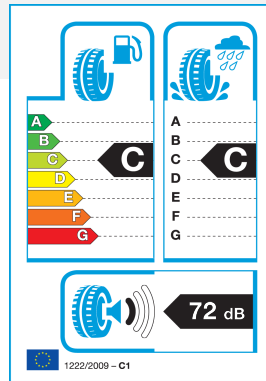

**CONTINENTAL 235/55R 19 105W TL CrCont.LX Sp.LR XL FR LAND ROVER-
MODELLE/EXTRA LOAD/BSW**

~~167.17€~~ **160.49€**

- Proizvajalec : CONTINENTAL
- Šifra : 11CO23555R190W-2032
- Tip pnevmatike : Letne
- Hitrostni razred : W: 270 km/h
- Premer pnevmatike : 19
- Višina pnevmatike : 55
- Širina pnevmatike : 235
- Nosilnost : 105

CONTINENTAL 235/55R 19 105W TL CrCont.LX Sp.LR XL FR LAND ROVER-MODELLE/EXTRA LOAD/BSW

<http://mail.gumishop.hr/continental-235-55r-19-105w-tl-crcont-lx-sp-lr-xl-fr-land-rover-modelle-extra-load-bsw-11co23555r190w-2032-4019238793963-html>