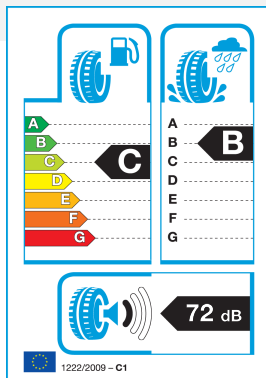

CONTINENTAL 195/50R 15 86H TL AllSeasonContact XL FR EXTRA LOAD

98.33€ 94.40€

- Proizvajalec : CONTINENTAL
- Šifra : 12CO19550R150H-1002
- Tip pnevmatike : Celoletne
- Hitrostni razred : H: 210 km/h
- Premer pnevmatike : 15
- Nosilnost : 86
- Širina pnevmatike : 195
- Višina pnevmatike : 50

<http://mail.gumishop.hr/continental-195-50r-15-86h-tl-allseasoncontact-xl-fr-extra-load-12co19550r150h-1002-4019238010664.html>