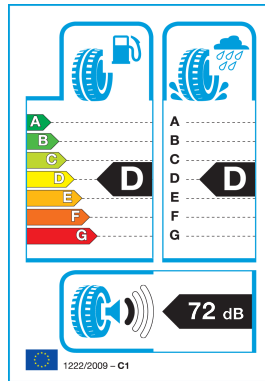

## MAXXIS 235/60R 17 102V TL MA-SAS All Seas. Victra SUV

~~119.19€~~ **114.42€**

- Proizvajalec : MAXXIS
- Šifra : 12MA23560R170V-1000
- Tip pnevmatike : Celoletne
- Premer pnevmatike : 17
- Hitrostni razred : V: 240 km/h
- Višina pnevmatike : 60
- Nosilnost : 102
- Širina pnevmatike : 235

MAXXIS 235/60R 17 102V TL MA-SAS All Seas. Victra SUV

<http://mail.gumishop.hr/maxxis-235-60r-17-102v-tl-ma-sas-all-seas-victra-suv-12ma23560r170v-1000-4717784327112-html>