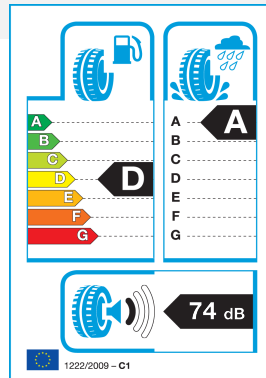

## PIRELLI 305/30ZR 20 103Y TL PZero L XL LAMBORGHINI-VERSION/EXTRA LOAD

~~362.72€~~ **348.21€**

- Proizvajalec : PIRELLI
- Šifra : 10PI30530R200Y-0052G
- Tip pnevmatike : Letne
- Hitrostni razred : Y: 300 km/h
- Premer pnevmatike : 20
- Nosilnost : 103
- Višina pnevmatike : 30
- Širina pnevmatike : 305

<http://mail.gumishop.hr/pirelli-305-30zr-20-103y-tl-pzero-l-xl-lamborghini-version-extra-load-10pi30530r200y-0052g-8019227256024.html>