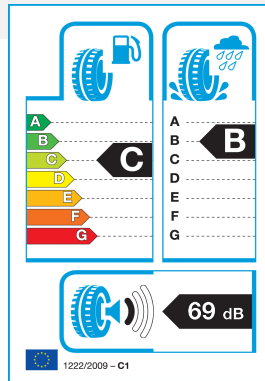

PIRELLI 245/45R 20 103W TL Scorp.Verde LR XL LAND ROVER-VERSION

~~221.83€~~ **212.96€**

- Proizvajalec : PIRELLI
- Šifra : 11PI24545R200W-7502
- Tip pnevmatike : Letne
- Hitrostni razred : W: 270 km/h
- Višina pnevmatike : 45
- Premer pnevmatike : 20
- Nosilnost : 103
- Širina pnevmatike : 245

<http://mail.gumishop.hr/pirelli-245-45r-20-103w-tl-scorp-verde-lr-xl-land-rover-version-11pi24545r200w-7502-8019227262261.html>