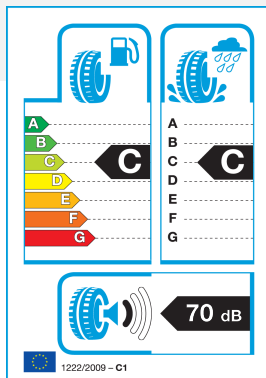

PIRELLI 275/35R 22 104W Scor.Ver.VOL XL PNCS MFS VOLVO- AUSFÜHRUNG/EXTRA LOAD/PNCS

292.21€ **280.52€**

- Proizvajalec : PIRELLI
- Šifra : 11PI27535R220W-7502N
- Tip pnevmatike : Letne
- Hitrostni razred : W: 270 km/h
- Višina pnevmatike : 35
- Širina pnevmatike : 275
- Nosilnost : 104
- Premer pnevmatike : 22

<http://mail.gumishop.hr/pirelli-275-35r-22-104w-scor-ver-vol-xl-pn-cs-mfs-volvo-ausfuhrung-extra-load-pn-cs-11pi27535r220w-7502n-8019227280012.html>