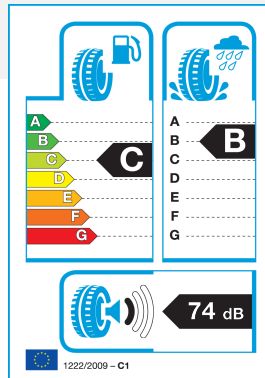

## PIRELLI 285/35R 21 105Y TL PZero+ R/F XL RUN-FLAT/BMW-VERSION/EXTRA LOAD

~~356.60€~~ **342.34€**

- Proizvajalec : PIRELLI
- Šifra : 11PI28535R210Y-8502
- Tip pnevmatike : Letne
- Hitrostni razred : Y: 300 km/h
- Višina pnevmatike : 35
- Širina pnevmatike : 285
- Nosilnost : 105
- Premer pnevmatike : 21
- Run flat : Run flat

<http://mail.gumishop.hr/pirelli-285-35r-21-105y-tl-pzero-r-f-xl-run-flat-bmw-version-extra-load-11pi28535r210y-8502-8019227230628.html>