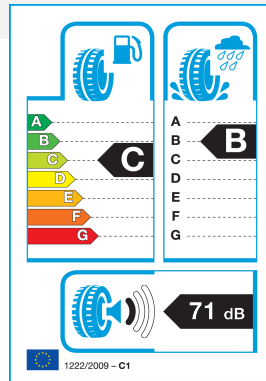

## CONTINENTAL 175/70R 14 88T TL AllSeasonContact XL EXTRA LOAD

~~107.93€~~ **103.61€**

- Proizvajalec : CONTINENTAL
- Šifra : 12CO17570R140T-1002
- Tip pnevmatike : Celoletne
- Višina pnevmatike : 70
- Hitrostni razred : T: 190 km/h
- Premer pnevmatike : 14
- Širina pnevmatike : 175
- Nosilnost : 88

<http://mail.gumishop.hr/continental-175-70r-14-88t-tl-allseasoncontact-xl-extra-load-12co17570r140t-1002-4019238010671.html>