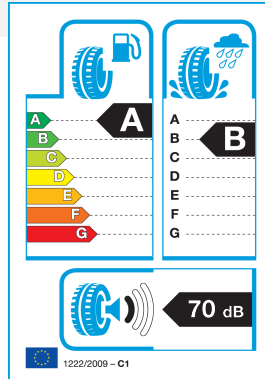

## PIRELLI 205/60R 16 92V TL Cintur.P-7 MO MERCEDES-VERSION

~~136.02€~~ **130.58€**

- Proizvajalec : PIRELLI
- Šifra : 10PI20560R160V-07700
- Tip pnevmatike : Letne
- Hitrostni razred : V: 240 km/h
- Višina pnevmatike : 60
- Premer pnevmatike : 16
- Nosilnost : 92
- Širina pnevmatike : 205

<http://mail.gumishop.hr/pirelli-205-60r-16-92v-tl-cintur-p-7-mo-mercedes-version-10pi20560r160v-0770o-8019227270686-html>