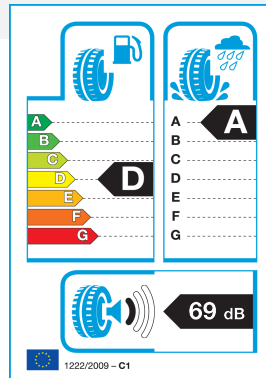

PIRELLI 225/35R 19 88Y TL PZero MC XL MCLAREN-VERSION/EXTRA LOAD

~~264.67€~~ **254.08€**

- Proizvajalec : PIRELLI
- Šifra : 10PI22535R190Y-0052M
- Tip pnevmatike : Letne
- Hitrostni razred : Y: 300 km/h
- Premer pnevmatike : 19
- Nosilnost : 88
- Širina pnevmatike : 225
- Višina pnevmatike : 35

<http://mail.gumishop.hr/pirelli-225-35r-19-88y-tl-pzero-mc-xl-mclaren-version-extra-load-10pi22535r190y-0052m-8019227259544.html>