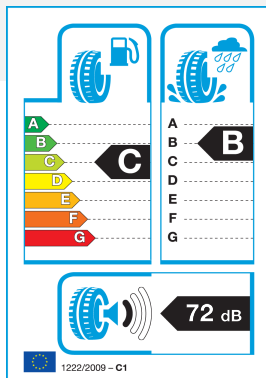

PIRELLI 225/40R 18 92W TL PZero R/F MOE XL RUN-FLAT/MERCEDES-VERSION/EXTRA LOAD

~~120.30€~~ **115.49€**

- Proizvajalec : PIRELLI
- Šifra : 10PI22540R180W-00520
- Tip pnevmatike : Letne
- Hitrostni razred : W: 270 km/h
- Nosilnost : 92
- Višina pnevmatike : 40
- Premer pnevmatike : 18
- Širina pnevmatike : 225
- Run flat : Run flat

<http://mail.gumishop.hr/pirelli-225-40r-18-92w-tl-pzero-r-f-moe-xl-run-flat-mercedes-version-extra-load-10pi22540r180w-00520-8019227233704.htm>