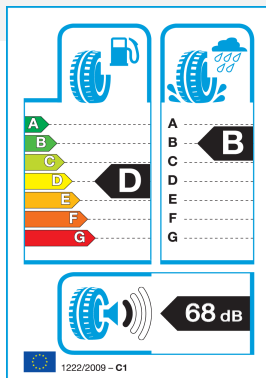

PIRELLI 245/35ZR 20 95Y TL PZero F03 XL FERRARI-VERSION/EXTRA LOAD

~~294.99€~~ **283.19€**

- Proizvajalec : PIRELLI
- Šifra : 10PI24535R200Y-0052C
- Tip pnevmatike : Letne
- Hitrostni razred : Y: 300 km/h
- Nosilnost : 95
- Višina pnevmatike : 35
- Premer pnevmatike : 20
- Širina pnevmatike : 245

<http://mail.gumishop.hr/pirelli-245-35zr-20-95y-tl-pzero-f03-xl-ferrari-version-extra-load-10pi24535r200y-0052c-8019227290646.html>