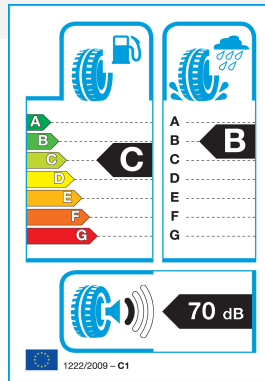

## PIRELLI 255/35R 21 98Y TL PZero AO XL AUDI-VERSION/EXTRA LOAD

~~283.17€~~ **271.84€**

- Proizvajalec : PIRELLI
- Šifra : 10PI25535R210Y-0052A
- Tip pnevmatike : Letne
- Hitrostni razred : Y: 300 km/h
- Nosilnost : 98
- Višina pnevmatike : 35
- Širina pnevmatike : 255
- Premer pnevmatike : 21