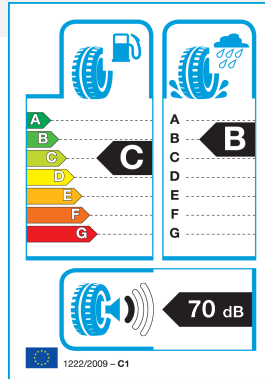

PIRELLI 285/35R 20 104Y TL PZero F03 XL FERRARI-VERSION/EXTRA LOAD

357.85€ 343.54€

- Proizvajalec : PIRELLI
- Šifra : 10PI28535R200Y-0502F
- Tip pnevmatike : Letne
- Hitrostni razred : Y: 300 km/h
- Višina pnevmatike : 35
- Premer pnevmatike : 20
- Širina pnevmatike : 285
- Nosilnost : 104

<http://mail.gumishop.hr/pirelli-285-35r-20-104y-tl-pzero-f03-xl-ferrari-version-extra-load-10pi28535r200y-0502f-8019227319507.html>