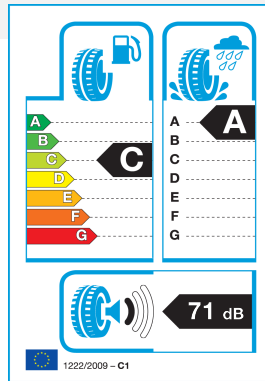

PIRELLI 315/30ZR 22 107Y TL PZero B XL BENTLEY-VERSION/EXTRA LOAD

~~522.11€~~ **501.22€**

- Proizvajalec : PIRELLI
- Šifra : 10PI31530R220Y-0052
- Tip pnevmatike : Letne
- Hitrostni razred : Y: 300 km/h
- Višina pnevmatike : 30
- Premer pnevmatike : 22
- Širina pnevmatike : 315
- Nosilnost : 107

PIRELLI 315/30ZR 22 107Y TL PZero B XL BENTLEY-VERSION/EXTRA LOAD

<http://mail.gumishop.hr/pirelli-315-30zr-22-107y-tl-pzero-b-xl-bentley-version-extra-load-10pi31530r220y-0052-8019227328585.html>