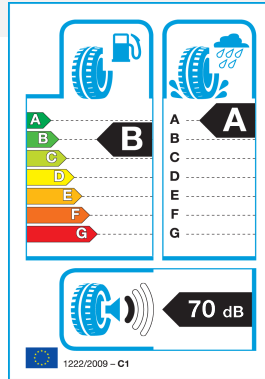

PIRELLI 235/50R 20 100W TL Scorp.Verde MO MERCEDES-VERSION

~~176.77€~~ **169.70€**

- Proizvajalec : PIRELLI
- Šifra : 11PI23550R200W-75000
- Tip pnevmatike : Letne
- Hitrostni razred : W: 270 km/h
- Višina pnevmatike : 50
- Širina pnevmatike : 235
- Premer pnevmatike : 20
- Nosilnost : 100

<http://mail.gumishop.hr/pirelli-235-50r-20-100w-tl-scorp-verde-mo-mercedes-version-11pi23550r200w-75000-8019227291377-html>