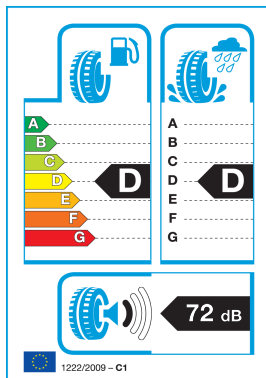

## PIRELLI 235/70R 16 106T TL Scorp.All Terrain Pl.

~~164.53€~~ **157.95€**

- Proizvajalec : PIRELLI
- Šifra : 11PI23570R160T-5500
- Tip pnevmatike : Celoletne
- Višina pnevmatike : 70
- Hitrostni razred : T: 190 km/h
- Premer pnevmatike : 16
- Širina pnevmatike : 235
- Nosilnost : 106

PIRELLI 235/70R 16 106T TL Scorp.All Terrain Pl.

<http://mail.gumishop.hr/pirelli-235-70r-16-106t-tl-scorp-all-terrain-pl-11pi23570r160t-5500-8019227272130-html>