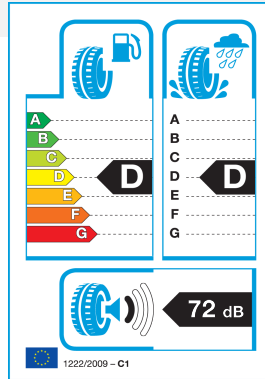

PIRELLI 245/70R 16 111T TL Scorp.All Terrain Pl. EXTRA LOAD

224.61€ 215.63€

- Proizvajalec : PIRELLI
- Šifra : 11PI24570R160T-5502
- Tip pnevmatike : Celoletne
- Višina pnevmatike : 70
- Hitrostni razred : T: 190 km/h
- Premer pnevmatike : 16
- Širina pnevmatike : 245
- Nosilnost : 111

<http://mail.gumishop.hr/pirelli-245-70r-16-111t-tl-scorp-all-terrain-pl-extra-load-11pi24570r160t-5502-8019227272147-html>