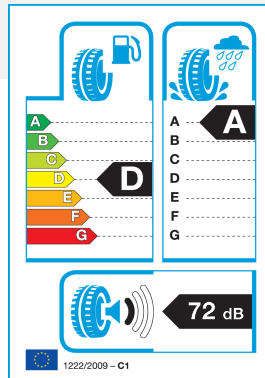

## CONTINENTAL 245/40ZR 19 98Y TL SpCont.6 RO1 XL AUDI-MODELLE/EXTRA LOAD

~~183.17€~~ **175.84€**

- Proizvajalec : CONTINENTAL
- Šifra : 10CO24540R190Y-6662A
- Tip pnevmatike : Letne
- Hitrostni razred : Y: 300 km/h
- Premer pnevmatike : 19
- Višina pnevmatike : 40
- Nosilnost : 98
- Širina pnevmatike : 245

<http://mail.gumishop.hr/continental-245-40zr-19-98y-tl-spcont-6-ro1-xl-audi-modelle-extra-load-10co24540r190y-6662a-4019238732320-html>