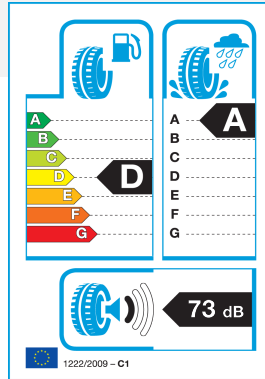

CONTINENTAL 255/35R 19 96Y TL SpCont.5P AO XL F AUDI-MODELLE/EXTRA LOAD

~~173.99€~~ **167.03€**

- Proizvajalec : CONTINENTAL
- Šifra : 10CO25535R190Y-5002F
- Tip pnevmatike : Letne
- Hitrostni razred : Y: 300 km/h
- Premer pnevmatike : 19
- Nosilnost : 96
- Višina pnevmatike : 35
- Širina pnevmatike : 255

<http://mail.gumishop.hr/continental-255-35r-19-96y-tl-spcont-5p-ao-xl-f-audi-modelle-extra-load-10co25535r190y-5002f-4019238597080-html>