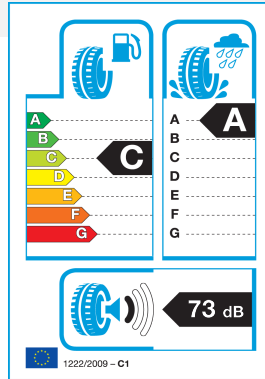

## MICHELIN 285/40ZR 19 103Y TL Pi.Super Sp.N0 FSL PORSCHE-AUSFÜHRUNG

~~347.28€~~ **333.39€**

- Proizvajalec : MICHELIN
- Šifra : 10MI28540R190Y-70000
- Tip pnevmatike : Letne
- Hitrostni razred : Y: 300 km/h
- Premer pnevmatike : 19
- Višina pnevmatike : 40
- Nosilnost : 103
- Širina pnevmatike : 285