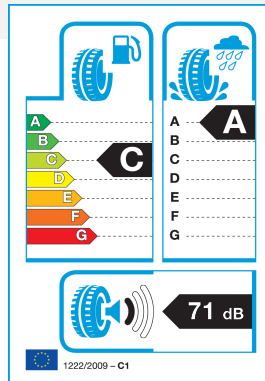

## PIRELLI 225/40ZR 18 88Y TL PZe.Ros.Asim.N4 PORSCHE-VERSION

~~148.82€~~ **142.86€**

- Proizvajalec : PIRELLI
- Šifra : 10PI22540R180Y-01104
- Tip pnevmatike : Letne
- Hitrostni razred : Y: 300 km/h
- Nosilnost : 88
- Višina pnevmatike : 40
- Premer pnevmatike : 18
- Širina pnevmatike : 225

<http://mail.gumishop.hr/pirelli-225-40zr-18-88y-tl-pze-ros-asim-n4-porsche-version-10pi22540r180y-01104-8019227254044-html>