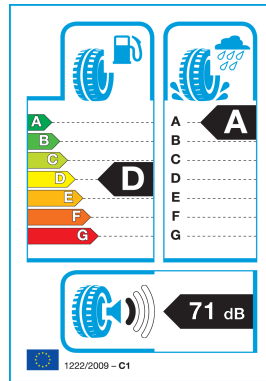

PIRELLI 245/35ZR 20 91Y TL PZero N0 PORSCHE-VERSION

255.35€ **245.14€**

- Proizvajalec : PIRELLI
- Šifra : 10PI24535R200Y-00500
- Tip pnevmatike : Letne
- Hitrostni razred : Y: 300 km/h
- Nosilnost : 91
- Višina pnevmatike : 35
- Premer pnevmatike : 20
- Širina pnevmatike : 245