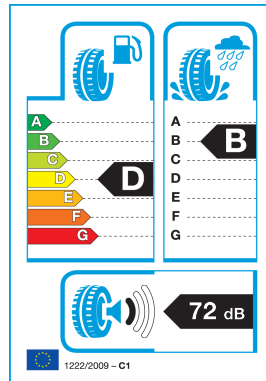

PIRELLI 245/35ZR 20 95Y TL PZero XL EXTRA LOAD

302.64€ 290.53€

- Proizvajalec : PIRELLI
- Šifra : 10PI24535R200Y-0052NH
- Tip pnevmatike : Letne
- Hitrostni razred : Y: 300 km/h
- Nosilnost : 95
- Višina pnevmatike : 35
- Premer pnevmatike : 20
- Širina pnevmatike : 245

<http://mail.gumishop.hr/pirelli-245-35zr-20-95y-tl-pzero-xl-extra-load-10pi24535r200y-0052nh-8019227249040.html>