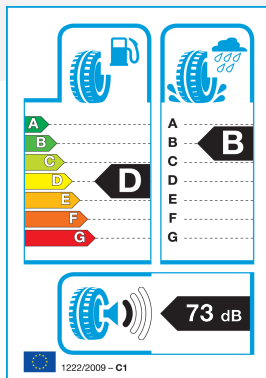

PIRELLI 255/30R 19 91Y TL PZero+ R/F XL RUN-FLAT/BMW-VERSION/EXTRA LOAD/e

249.37€ **239.40€**

- Proizvajalec : PIRELLI
- Šifra : 10P125530R190Y-0052
- Tip pnevmatike : Letne
- Hitrostni razred : Y: 300 km/h
- Premer pnevmatike : 19
- Nosilnost : 91
- Višina pnevmatike : 30
- Širina pnevmatike : 255
- Run flat : Run flat

<http://mail.gumishop.hr/pirelli-255-30r-19-91y-tl-pzero-r-f-xl-run-flat-bmw-version-extra-load-e-10pi25530r190y-0052-8019227192506.html>