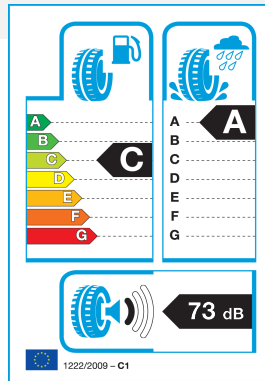

PIRELLI 265/35ZR 20 99Y TL PZero+ XL BMW-VERSION/EXTRA LOAD

~~285.67€~~ **274.24€**

- Proizvajalec : PIRELLI
- Šifra : 10PI26535R200Y-0052B
- Tip pnevmatike : Letne
- Hitrostni razred : Y: 300 km/h
- Nosilnost : 99
- Višina pnevmatike : 35
- Premer pnevmatike : 20
- Širina pnevmatike : 265

<http://mail.gumishop.hr/pirelli-265-35zr-20-99y-tl-pzero-xl-bmw-version-extra-load-10pi26535r200y-0052b-8019227203929.html>