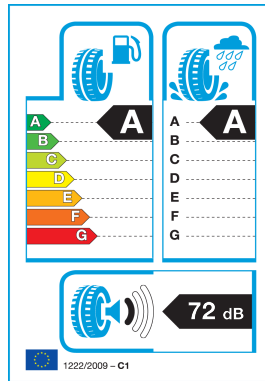

## CONTINENTAL 255/50R 20 109V TL EcoCont.6 XL EXTRA LOAD

~~184.28€~~ **176.91€**

- Proizvajalec : CONTINENTAL
- Šifra : 10CO25550R200V-0062
- Tip pnevmatike : Letne
- Hitrostni razred : V: 240 km/h
- Višina pnevmatike : 50
- Premer pnevmatike : 20
- Širina pnevmatike : 255
- Nosilnost : 109

<http://mail.gumishop.hr/continental-255-50r-20-109v-tl-ecocont-6-xl-extra-load-10co25550r200v-0062-4019238067569-html>