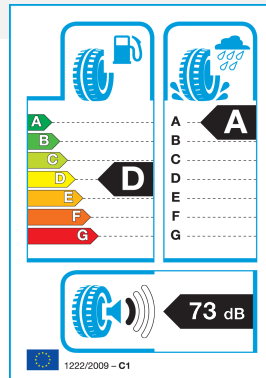

PIRELLI 275/35ZR 20 102Y TL PZero RO1 XL PN AUDI-VERSION/EXTRA LOAD

257.72€ 247.41€

- Proizvajalec : PIRELLI
- Šifra : 10PI27535R200Y-0052R
- Tip pnevmatike : Letne
- Hitrostni razred : Y: 300 km/h
- Višina pnevmatike : 35
- Nosilnost : 102
- Premer pnevmatike : 20
- Širina pnevmatike : 275

<http://mail.gumishop.hr/pirelli-275-35zr-20-102y-tl-pzero-ro1-xl-pn-audi-version-extra-load-10pi27535r200y-0052r-8019227247503.html>