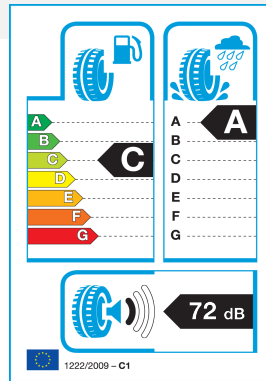

## PIRELLI 275/35ZR 21 103Y TL PZero B1 XL BENTLEY-VERSION/EXTRA LOAD

~~327.67€~~ **314.57€**

- Proizvajalec : PIRELLI
- Šifra : 10PI27535R210Y-0052T
- Tip pnevmatike : Letne
- Hitrostni razred : Y: 300 km/h
- Višina pnevmatike : 35
- Nosilnost : 103
- Širina pnevmatike : 275
- Premer pnevmatike : 21

<http://mail.gumishop.hr/pirelli-275-35zr-21-103y-tl-pzero-b1-xl-bentley-version-extra-load-10pi27535r210y-0052t-8019227235371.html>